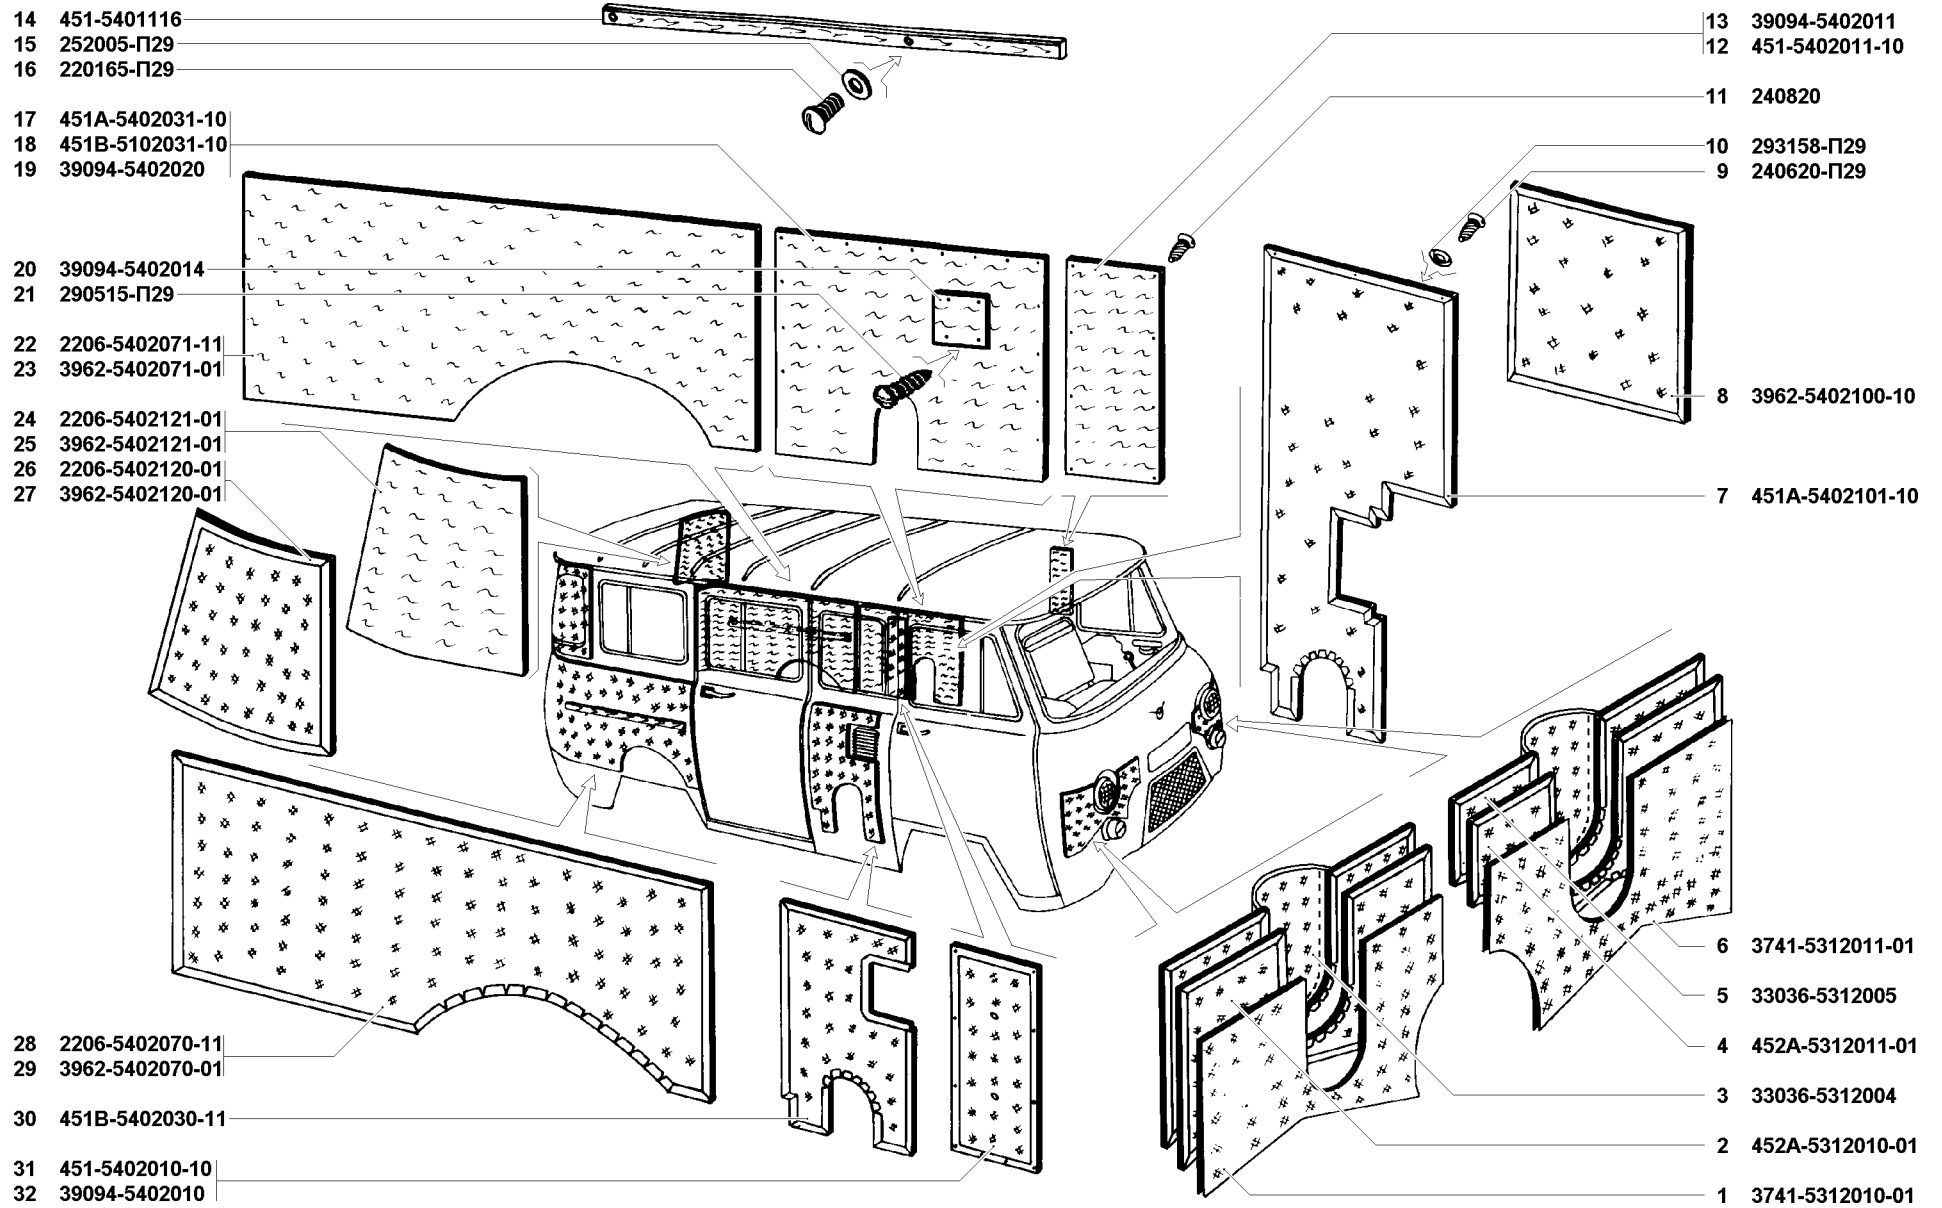

Подгруппа 5402. Обивка боковины
Subgroup 5402. Side Panel Lining

128	7	451А-5402101-10	45 3111 2192	-	1	-	-	Обивка передняя верхняя левая	Front lining, upper, l.h.
	8	3962-5402100-10	45 5117 1859	-	1	-	-	Обивка передняя правая	Front lining, r.h.
	9	240620-П29	45 9622 1018	-	56	78/24*	13*1	Винт 4x18	Screw 4x18
	10	293158-П29	45 9952 6048	-	56	78/24*	-	Шайба 4 специальная	Special washer 4
	11	240820	45 9642 1018	-	-	-	8*1	Винт 4x18	Screw 4x18
	12	451-5402011-10	45 3111 8494	1	-	-	-	Обивка передняя левая в сборе	Front lining, l.h. in assy
	13	39094-5402011	45 4326 0493	-	-	-	1*1	Обивка передняя левая в сборе	Front lining, l.h. in assy