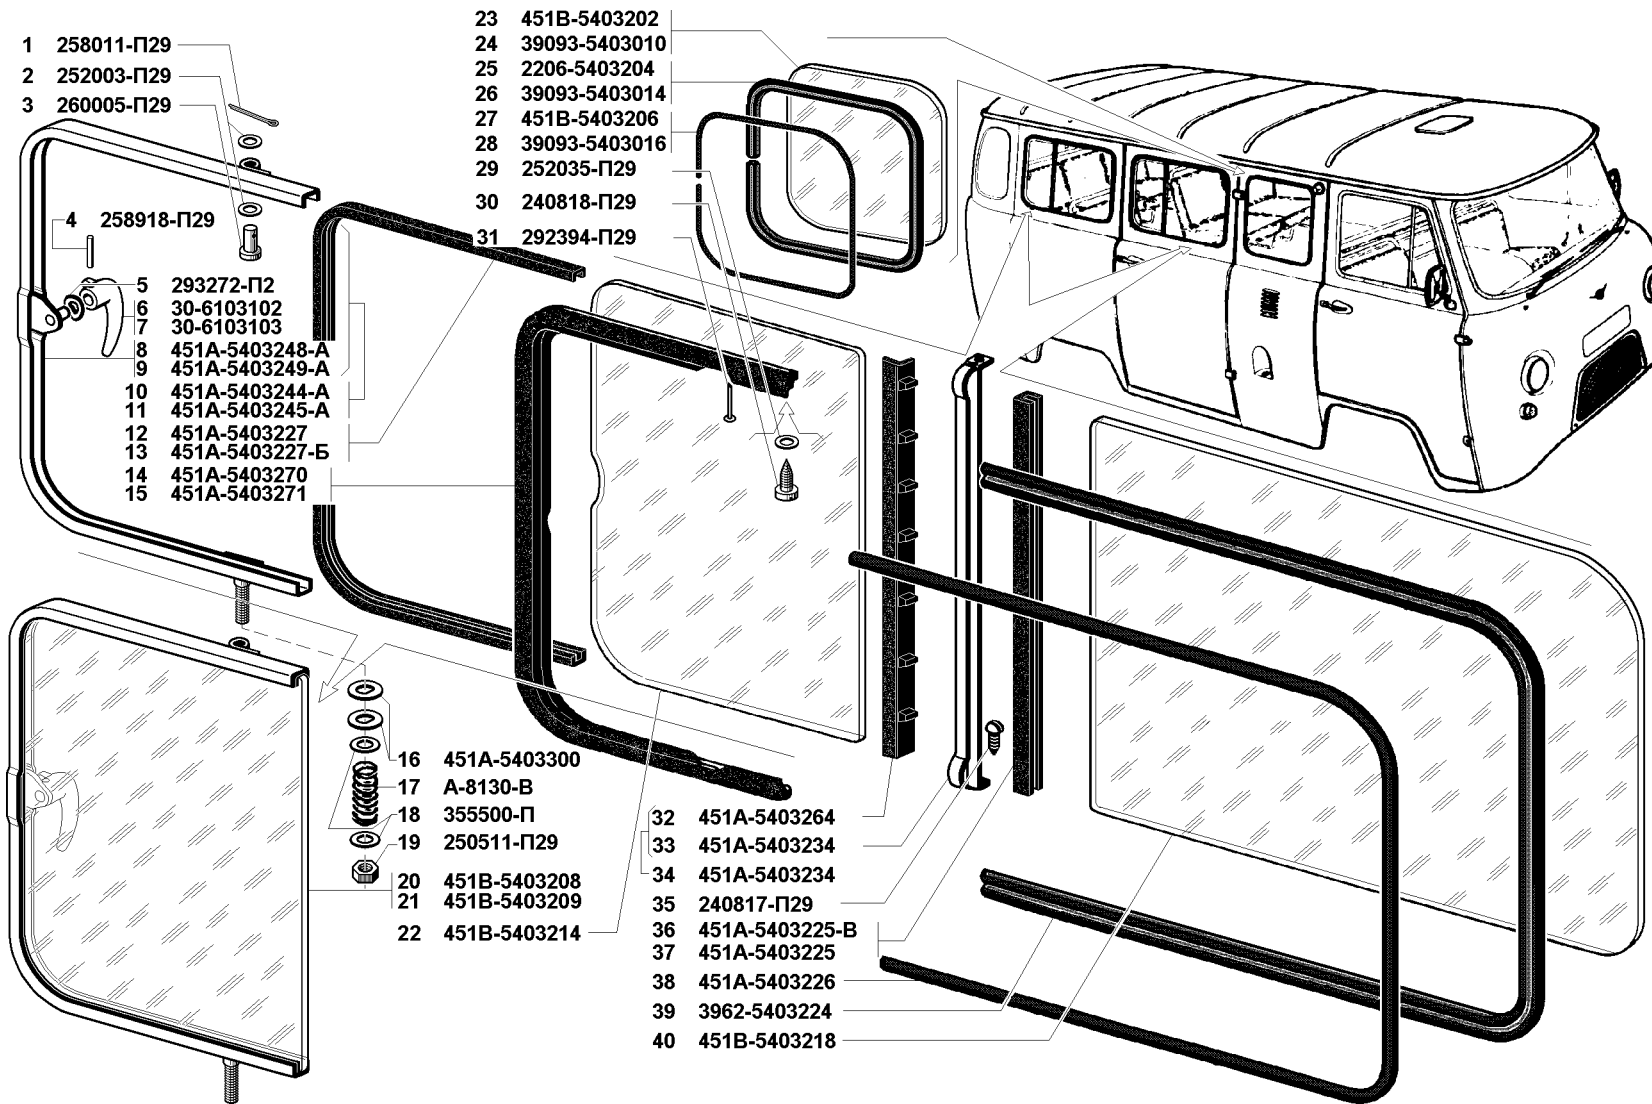

Подгруппа 5403. Окно боковины поворотное
Subgroup 5403. Side Panel Swivelling Window

129	1	258011-П29	45 9871 1015	-	3	3/1*	1*1	Шплинт 2x10	Cotter 2x10
	2	252003-П29	45 9811 1204	-	6	6/2*	2*1	Шайба 5	Washer 5
	3	260005-П29	45 9862 1006	-	3	3/1*	1*1	Палец 5x22	Pin 5x22
	4	258918-П29	45 9852 1018	-	3	3/1*	1*1	Штифт 2x12	Set pin 2x12
	5	293272-П2	45 9952 6223	-	3	3/1*	1*1	Шайба 8 пружинная волнистая	Wavy spring washer 8
	6	30-6103102	45 4311 0752	-	1	1/-*	-	Ручка рамки поворотного стекла правая	Swivelling glass frame r.h. handle
	7	30-6103103	45 4311 0753	-	2	2/1*	1*1	Ручка рамки поворотного стекла левая	Swivelling glass frame l.h. handle
	8	451A-5403248-A	45 3111 2277	-	1	1/-*	-	Рамка поворотного стекла с гнездом оси правая в сборе	Swivelling glass r.h. frame with axle seat in assy
	9	451-5403249-A	45 3111 2278	-	2	2/1*	1*1	Рамка поворотного стекла с гнездом оси левая в сборе	Swivelling glass l.h. frame with axle seat in assy
	10	451A-5403244-A	45 3111 2275	-	1	1/-*	-	Рамка поворотного стекла правая в сборе	Swivelling glass r.h. frame in assy
	11	451A-5403245-A	45 3111 2276	-	2	2/1*	1*1	Рамка поворотного стекла левая в сборе	Swivelling glass l.h. frame in assy